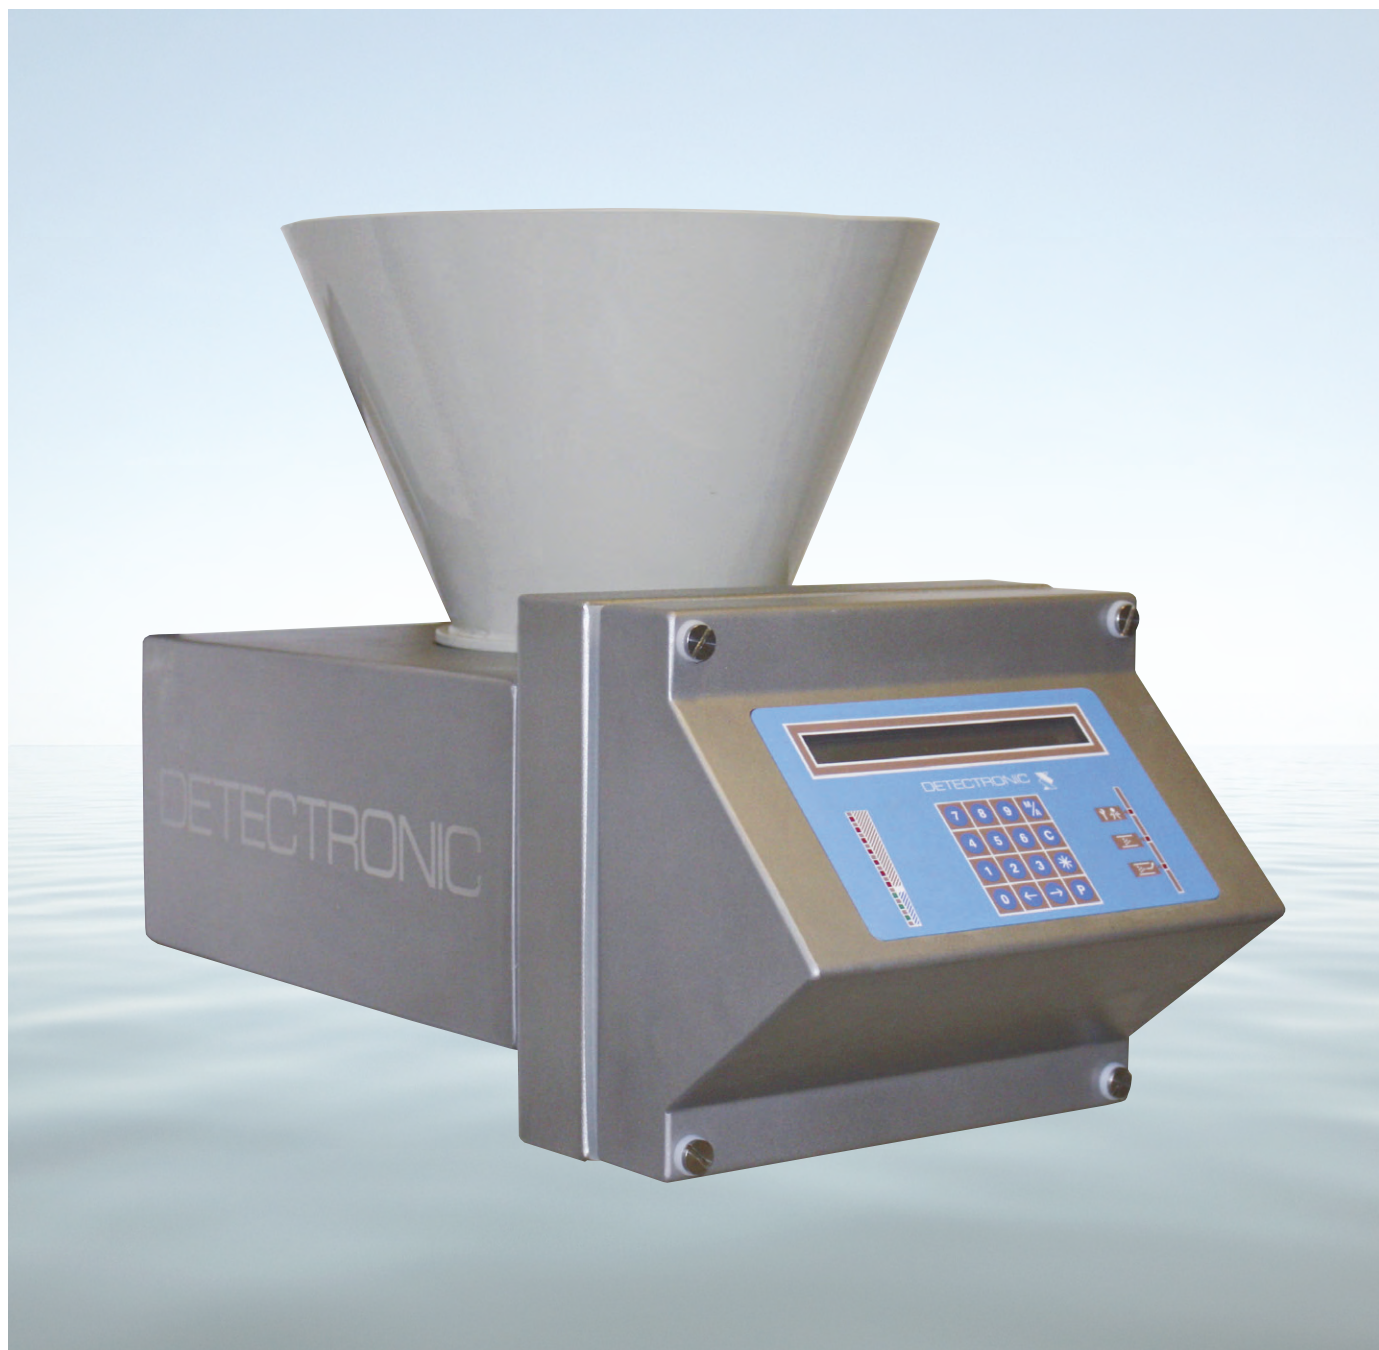

# Гравитационный металлодетектор

DETECTRONIC

- Произведено в Дании
- Экономичность и эффективность
- Ведущая чувствительность в отрасли
- Надежность

[www.detectronic.ru](http://www.detectronic.ru)

# Гравитационный металлодетектор DETECTRONIC

Предназначен для обнаружения магнитных и немагнитных металлов в сыпучих продуктах в состоянии свободного падения. Выбраковка загрязненного продукта может осуществляться как с помощью пневмо-задвижки, так и с помощью подачи сигнала на упаковочную машину. Внутренняя труба системы изготовлена из гладкого пищевого пластика, отвечающего нормам качества FDA.

Внешн. размер детектора, ДхШхВ, мм	Диаметр апертуры, мм
210 x 230 x 140	До Ø 2,5" (100)
300 x 300 x 160	До Ø 4" (140)
390 x 390 x 240	До Ø 9" (230)
400 x 400 x 250	До Ø 13" (350)

## Ключевые преимущества

- Изготовлен из нержавеющей стали SUS304. Опционально SUS316
- Степень защиты IP67/69K
- Удобное и простое обслуживание, высококачественная конструкция
- Сенсорный тачскрин (опция)
- Уникальный и дружелюбный интерфейс минимизирует затраты времени благодаря настройке оборудования непосредственно с пульта управления, исключая механические вмешательства
- Современные алгоритмы ПО минимизируют ложные срабатывания
- Современные ПО и интерфейс позволяют в режиме реального времени собирать данные и управлять ими с помощью онлайн сервиса
- Опция компенсации шумов и помех минимизирует воздействие электромагнитных колебаний и вибраций на работу системы
- Сверхчувствительное программное обеспечение позволяет обнаруживать мельчайшие включения металла
- Быстрый отклик выбраковочной системы позволяет избежать лишних потерь «чистого продукта»
- Износостойкая, прочная и надежная система способна эксплуатироваться в любой производственной среде
- Подходит для контроля качества сыпучих и гранулированных соединений перед упаковкой
- Компактный конструктив позволяет легко интегрировать систему в производственную линию