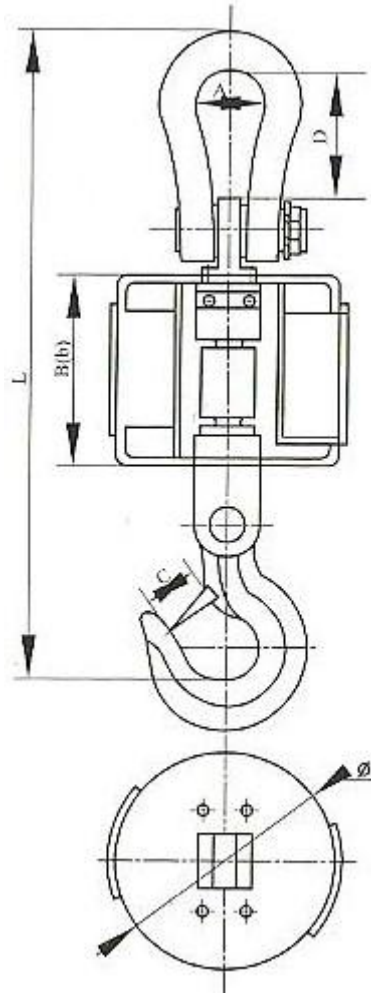

ГАБАРИТЫ ЭЛЕКТРОННЫХ КРАНОВЫХ ВЕСОВ

К 2000...20000 ВРГЖА-0/БЭ
К 2000...20000 ВРГЖЧА-18/БЭ

Max (НПВ), т	A	B(b)	C	D	L	Ø	Вес, кг
2	76	105	34	95	460	190	18
3	75	140	56	95	500	240	18
5	75	95	56	92	620	240	34
10	106	195	72	117	712	300	48
15	150	220	98	117	897	320	102
20	150	220	98	118	897	320	102

Габариты указаны в мм.